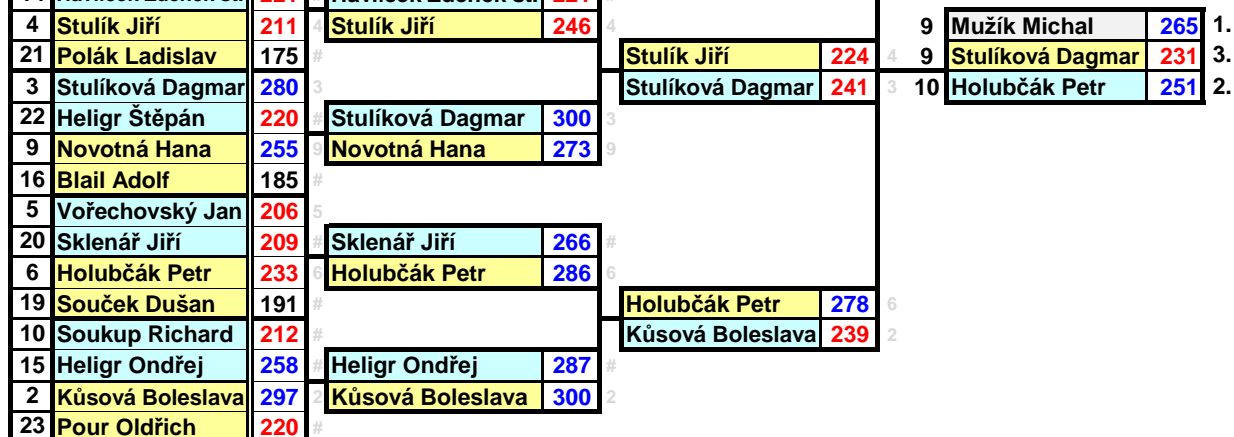

PLAY-OFF 1		
1	Mužík Michal	300
24	Češpiva Ivan	216
12	Terich Milan	241
13	Šteffek Milan st.	242
8	Szacos Oto	198
17	Horčíčka Lumír	219
7	Kús Otta	190
18	Růžička Karel	160
11	Szacosová Jana	220
14	Havlíček Zdeněk st.	221
4	Stulík Jiří	211
21	Polák Ladislav	175
3	Stulíková Dagmar	280
22	Heligr Štěpán	220
9	Novotná Hana	255
16	Blail Adolf	185
5	Vořechovský Jan	206
20	Sklenář Jiří	209
6	Holubčák Petr	233
19	Souček Dušan	191
10	Soukup Richard	212
15	Heligr Ondřej	258
2	Kúsová Boleslava	297
23	Pour Oldřich	220

PLAY-OFF 2	
Mužík Michal	300
Šteffek Milan st.	253
Horčíčka Lumír	243
Kús Otta	221
Havlíček Zdeněk st.	221
Stulík Jiří	246
Stulíková Dagmar	300
Novotná Hana	273
Sklenář Jiří	266
Holubčák Petr	286
Heligr Ondřej	287
Kúsová Boleslava	300

PLAY-OFF 3	
Mužík Michal	277
Horčíčka Lumír	216
Stulík Jiří	224
Stulíková Dagmar	241
Holubčák Petr	278
Kúsová Boleslava	239

FINÁLE	
Mužík Michal	265
Stulíková Dagmar	231
Holubčák Petr	251